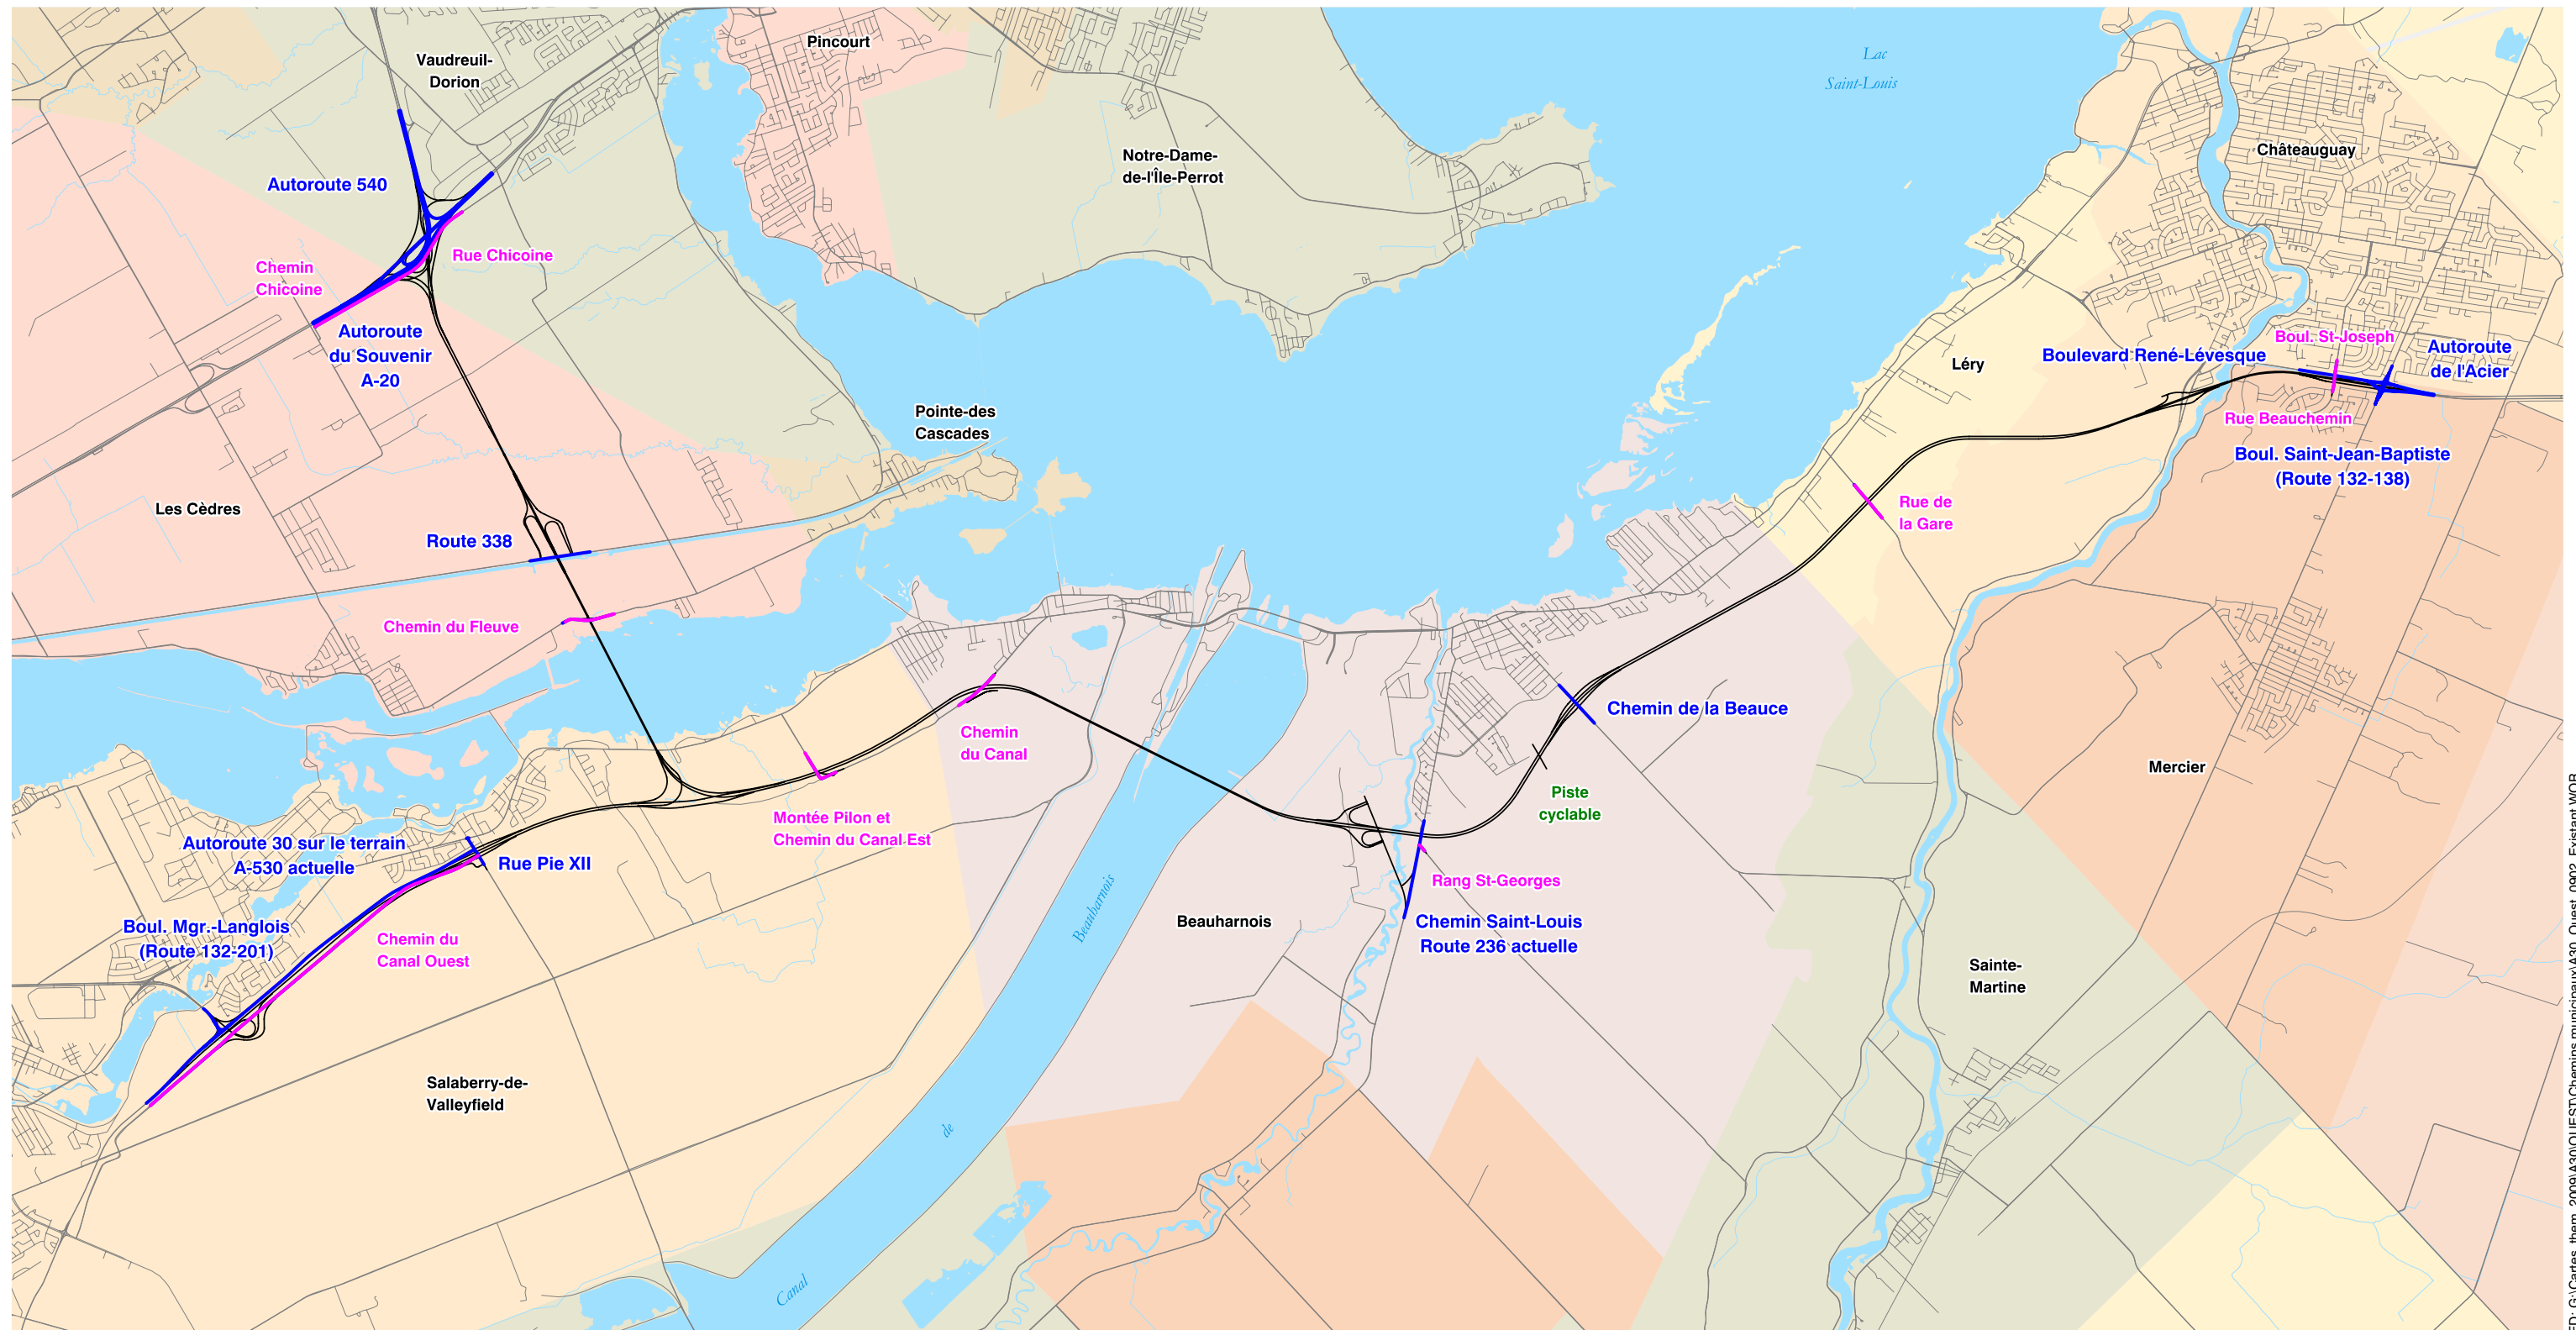

## Autoroute 30 - Partie ouest - Routes existantes sous la gestion de Nouvelle Autoroute 30 S.E.N.C.

ED: G:\Cartes\_them\_2009\A30\OUEST\Chemins municipaux\A30\_Ouest\_0902\_Existant.WOR

**Légende**  
——— Autoroute 30 en construction

Routes sous la gestion de Nouvelle Autoroute 30 S.E.N.C. pendant la période de conception-construction  
——— Chemins municipaux  
——— Routes MTQ

**Sources**  
 MTQ, 13/03/2009

**Réalisation**  
 Direction-de-l'Ouest-de-la-Montérégie  
 Note : Cette carte est conçue à titre indicatif seulement.